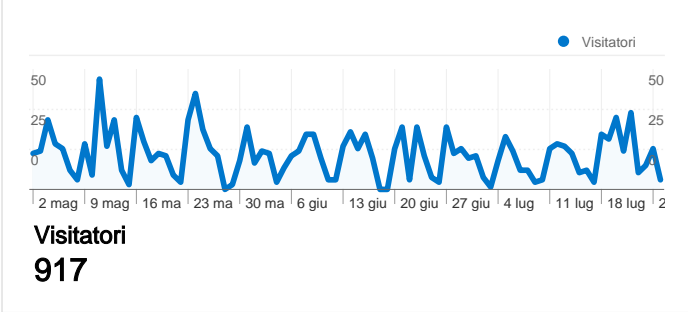

Uso del sito

1.441 Visite

61,35% Frequenza di rimbalzo

3.651 Visualizzazioni di pagina

00:01:44 Tempo medio sul sito

2,53 Pagine/Visita

57,60% % nuove visite

Panoramica visitatori

Overlay mappa

Panoramica sulle sorgenti di traffico

Panoramica dei contenuti

Pagine	Visualizzazioni di pagina	% visualizzazioni di pagina
/	935	25,61%
/content.php?p=7	148	4,05%
/content.php?p=1	123	3,37%
/content.php?p=eventi	120	3,29%
/content.php?p=7&id_articolo=	93	2,55%

917 persone hanno visitato questo sito

 **1.441** Visite

 **917** Visitatori unici assoluti

 **3.651** Visualizzazioni di pagina

 **2,53** Media visualizzazioni di pagina

 **00:01:44** Tempo sul sito

 **61,35%** Frequenza di rimbalzo

Tutte le sorgenti di traffico hanno generato un totale di 1.441 visite

 30,40% Traffico diretto

 19,15% Siti referenti

 50,45% Motori di ricerca

■ **Motori di ricerca**
727,00 (50,45%)

■ **Traffico diretto**
438,00 (30,40%)