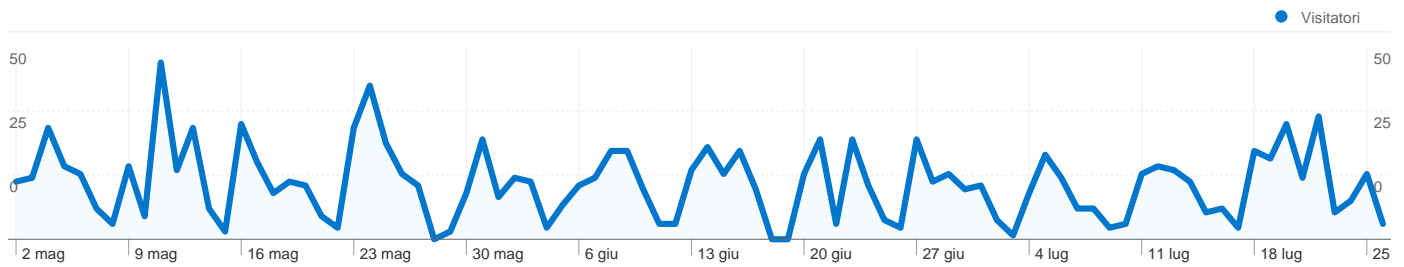

Uso del sito

1.441 Visite

61,35% Frequenza di rimbalzo

3.651 Visualizzazioni di pagina

00:01:44 Tempo medio sul sito

2,53 Pagine/Visita

57,60% % nuove visite

Panoramica visitatori

Overlay mappa

Panoramica sulle sorgenti di traffico

Panoramica dei contenuti

Pagine	Visualizzazioni di pagina	% visualizzazioni di pagina
/	935	25,61%
/content.php?p=7	148	4,05%
/content.php?p=1	123	3,37%
/content.php?p=eventi	120	3,29%
/content.php?p=7&id_articolo=	93	2,55%

917 persone hanno visitato questo sito

 **1.441** Visite

 **917** Visitatori unici assoluti

 **3.651** Visualizzazioni di pagina

 **2,53** Media visualizzazioni di pagina

 **00:01:44** Tempo sul sito

 **61,35%** Frequenza di rimbalzo

Tutte le sorgenti di traffico hanno generato un totale di 1.441 visite

 30,40% Traffico diretto

 19,15% Siti referenti

 50,45% Motori di ricerca

■ **Motori di ricerca**
727,00 (50,45%)

■ **Traffico diretto**
438,00 (30,40%)