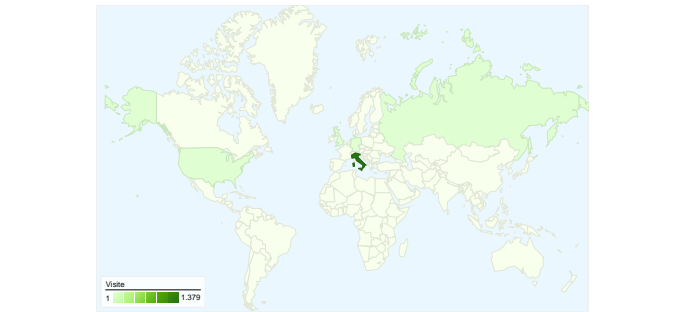

Uso del sito

1.441 Visite

61,35% Frequenza di rimbalzo

3.651 Visualizzazioni di pagina

00:01:44 Tempo medio sul sito

2,53 Pagine/Visita

57,60% % nuove visite

Panoramica visitatori

Overlay mappa

Panoramica sulle sorgenti di traffico

Panoramica dei contenuti

Pagine	Visualizzazioni di pagina	% visualizzazioni di pagina
/	935	25,61%
/content.php?p=7	148	4,05%
/content.php?p=1	123	3,37%
/content.php?p=eventi	120	3,29%
/content.php?p=7&id_articolo=	93	2,55%

917 persone hanno visitato questo sito

 **1.441** Visite

 **917** Visitatori unici assoluti

 **3.651** Visualizzazioni di pagina

 **2,53** Media visualizzazioni di pagina

 **00:01:44** Tempo sul sito

 **61,35%** Frequenza di rimbalzo

1.441 visite provenienti da 21 Paesi/zone

Uso del sito

Paese/zona	Visite	Pagine/Visita	Tempo medio sul sito	% nuove visite	Frequenza di rimbalzo
Visite 1.441 % del totale del sito: 100,00%	Pagine/Visita 2,53 Media sito: 2,53 (0,00%)	Tempo medio sul sito 00:01:44 Media sito: 00:01:44 (0,00%)	% nuove visite 57,60% Media sito: 57,60% (0,00%)	Frequenza di rimbalzo 61,35% Media sito: 61,35% (0,00%)	
Italy	1.379	2,58	00:01:44	56,56%	60,91%
United States	13	1,92	00:02:20	69,23%	69,23%
Russia	11	1,09	00:00:01	100,00%	90,91%
Germany	6	1,33	00:00:38	66,67%	66,67%
United Kingdom	6	1,33	00:03:10	100,00%	66,67%
Netherlands	4	1,25	00:00:03	75,00%	75,00%
(not set)	4	1,25	00:00:11	75,00%	75,00%
Belgium	3	2,67	00:08:45	33,33%	0,00%
France	2	1,00	00:00:00	100,00%	100,00%
Tunisia	2	1,50	00:00:12	50,00%	50,00%