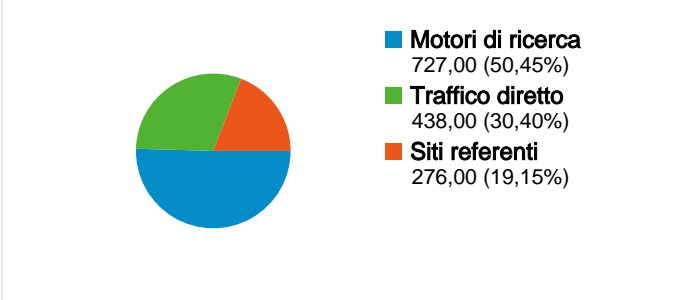

Uso del sito

1.441 Visite

61,35% Frequenza di rimbalzo

3.651 Visualizzazioni di pagina

00:01:44 Tempo medio sul sito

2,53 Pagine/Visita

57,60% % nuove visite

Panoramica visitatori

Overlay mappa

Panoramica sulle sorgenti di traffico

Panoramica dei contenuti

Pagine	Visualizzazioni di pagina	% visualizzazioni di pagina
/	935	25,61%
/content.php?p=7	148	4,05%
/content.php?p=1	123	3,37%
/content.php?p=eventi	120	3,29%
/content.php?p=7&id_articolo=	93	2,55%

917 persone hanno visitato questo sito

 **1.441** Visite

 **917** Visitatori unici assoluti

 **3.651** Visualizzazioni di pagina

 **2,53** Media visualizzazioni di pagina

 **00:01:44** Tempo sul sito

 **61,35%** Frequenza di rimbalzo

Tutte le sorgenti di traffico hanno generato un totale di 1.441 visite

 30,40% Traffico diretto

 19,15% Siti referenti

 50,45% Motori di ricerca

■ **Motori di ricerca**
727,00 (50,45%)

■ **Traffico diretto**
438,00 (30,40%)