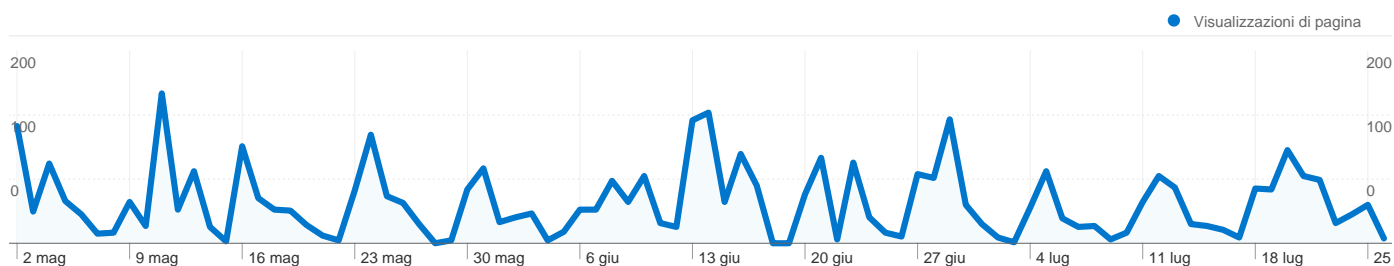

Tutte le sorgenti di traffico hanno generato un totale di 1.441 visite

 30,40% Traffico diretto

 19,15% Siti referenti

 50,45% Motori di ricerca

■ **Motori di ricerca**
727,00 (50,45%)

■ **Traffico diretto**
438,00 (30,40%)

■ **Siti referenti**
276,00 (19,15%)

Principali sorgenti di traffico

Sorgenti	Visite	% visite	Parole chiave	Visite	% visite
google (organic)	707	49,06%	club imprese innovative	65	8,94%
(direct) ((none))	438	30,40%	imprese innovative	64	8,80%
google.it (referral)	151	10,48%	assefi	52	7,15%
hisolution.it (referral)	32	2,22%	assefi club imprese innovative	24	3,30%
pi.camcom.it (referral)	26	1,80%	clubimpreseinnovative	11	1,51%

1.441 visite provenienti da 21 Paesi/zone

Uso del sito

Paese/zona	Visite	Pagine/Visita	Tempo medio sul sito	% nuove visite	Frequenza di rimbalzo
Visite 1.441 % del totale del sito: 100,00%	Pagine/Visita 2,53 Media sito: 2,53 (0,00%)	Tempo medio sul sito 00:01:44 Media sito: 00:01:44 (0,00%)	% nuove visite 57,60% Media sito: 57,60% (0,00%)	Frequenza di rimbalzo 61,35% Media sito: 61,35% (0,00%)	
Italy	1.379	2,58	00:01:44	56,56%	60,91%
United States	13	1,92	00:02:20	69,23%	69,23%
Russia	11	1,09	00:00:01	100,00%	90,91%
Germany	6	1,33	00:00:38	66,67%	66,67%
United Kingdom	6	1,33	00:03:10	100,00%	66,67%
Netherlands	4	1,25	00:00:03	75,00%	75,00%
(not set)	4	1,25	00:00:11	75,00%	75,00%
Belgium	3	2,67	00:08:45	33,33%	0,00%
France	2	1,00	00:00:00	100,00%	100,00%
Tunisia	2	1,50	00:00:12	50,00%	50,00%

1 - 10 di 21

Le pagine di questo sito sono state visualizzate 3.651 volte in totale

 **3.651** Visualizzazioni di pagina

 **2.870** Visualizzazioni uniche

 **61,35%** Frequenza di rimbalzo

Contenuti principali