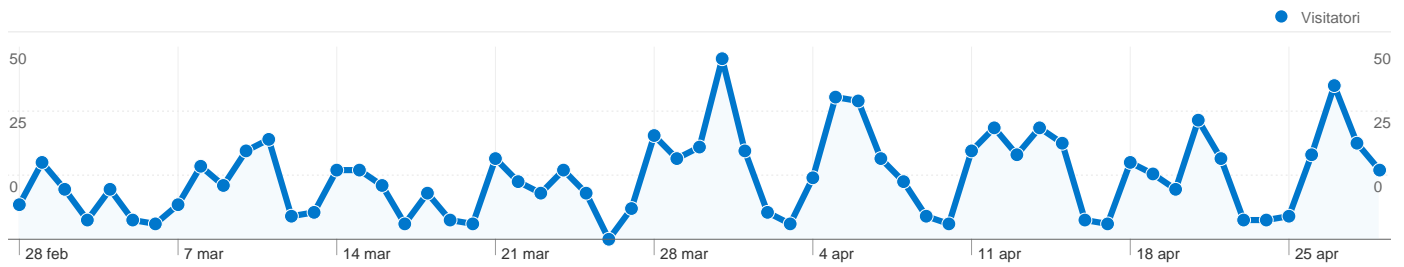

726 persone hanno visitato questo sito

1.175 Visite

726 Visitatori unici assoluti

3.887 Visualizzazioni di pagina

3,31 Media visualizzazioni di pagina

00:02:09 Tempo sul sito

58,64% Frequenza di rimbalzo

58,04% Nuove visite

Profilo tecnico

Browser	Visite	% visite	Velocità connessione	Visite	% visite
Firefox	496	42,21%	Unknown	1.175	100,00%
Internet Explorer	373	31,74%			
Chrome	162	13,79%			
Safari	135	11,49%			
Opera	4	0,34%