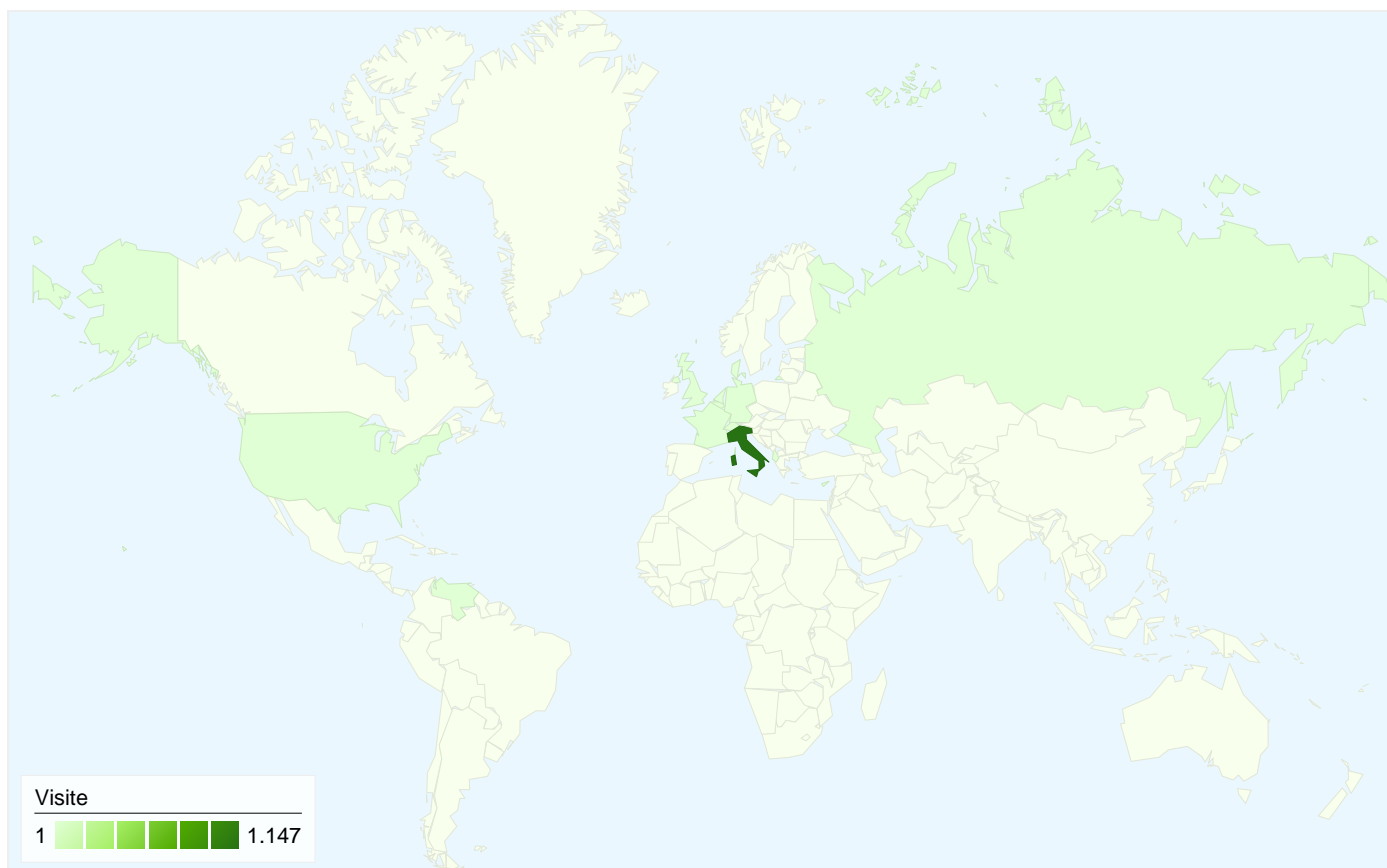

Tutte le sorgenti di traffico hanno generato un totale di 1.175 visite

36,68% Traffico diretto

22,64% Siti referenti

40,68% Motori di ricerca

■ Motori di ricerca  
478,00 (40,68%)  
■ Traffico diretto  
431,00 (36,68%)  
■ Siti referenti  
266,00 (22,64%)

## 1.175 visite provenienti da 14 Paesi/zone