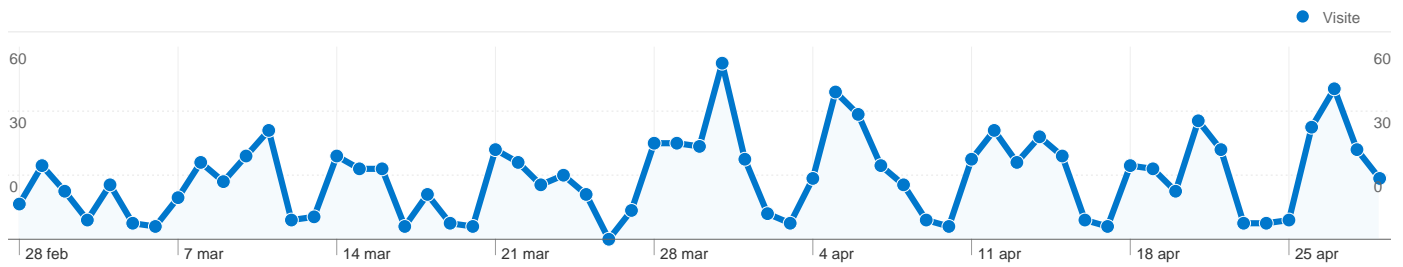

Tutte le sorgenti di traffico hanno generato un totale di 1.175 visite

36,68% Traffico diretto

22,64% Siti referenti

40,68% Motori di ricerca

■ Motori di ricerca
478,00 (40,68%)
■ Traffico diretto
431,00 (36,68%)
■ Siti referenti
266,00 (22,64%)

Principali sorgenti di traffico

Sorgenti	Visite	% visite	Parole chiave	Visite	% visite
google (organic)	465	39,57%	club imprese innovative	53	11,09%
(direct) ((none))	431	36,68%	assefi	46	9,62%
google.it (referral)	124	10,55%	imprese innovative	22	4,60%
fi.camcom.it (referral)	62	5,28%	club delle imprese innovative	13	2,72%
pi.camcom.it (referral)	23	1,96%	pitom	13	2,72%