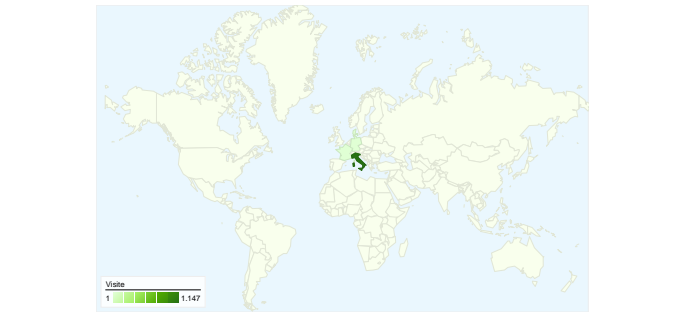

## Uso del sito

**1.175** Visite

**58,64%** Frequenza di rimbalzo

**3.887** Visualizzazioni di pagina

**00:02:09** Tempo medio sul sito

**3,31** Pagine/Visita

**58,04%** % nuove visite

## Panoramica visitatori

## Panoramica sulle sorgenti di traffico

## 1.175 visite provenienti da 14 Paesi/zone