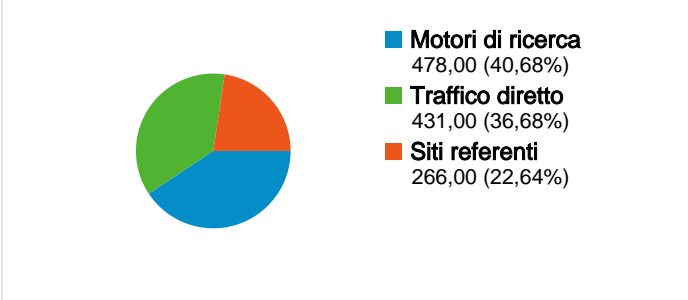

Panoramica sulle sorgenti di traffico

Panoramica dei contenuti

Pagine	Visualizzazioni di pagina	% visualizzazioni di pagina
/	888	22,85%
/content.php?p=1	195	5,02%
/content.php?p=7	136	3,50%
/content.php?p=eventi	120	3,09%
/content.php?p=3.1	111	2,86%