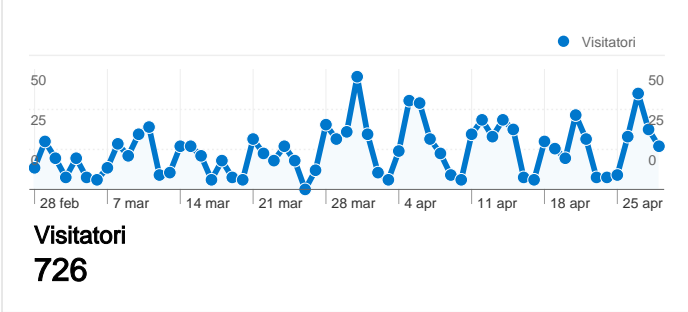

## Uso del sito

**1.175** Visite

**58,64%** Frequenza di rimbalzo

**3.887** Visualizzazioni di pagina

**00:02:09** Tempo medio sul sito

**3,31** Pagine/Visita

**58,04%** % nuove visite

## Panoramica visitatori

## 1.175 visite provenienti da 14 Paesi/zone

1 - 10 di 14

Le pagine di questo sito sono state visualizzate **3.887** volte in totale

 **3.887** Visualizzazioni di pagina

 **2.941** Visualizzazioni uniche

 **58,64%** Frequenza di rimbalzo