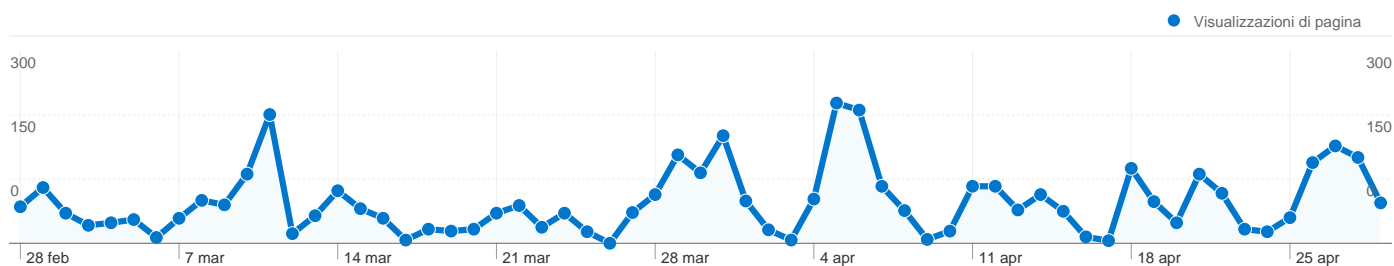

Tutte le sorgenti di traffico hanno generato un totale di 1.175 visite

36,68% Traffico diretto

22,64% Siti referenti

40,68% Motori di ricerca

■ Motori di ricerca  
478,00 (40,68%)  
■ Traffico diretto  
431,00 (36,68%)  
■ Siti referenti  
266,00 (22,64%)

## Principali sorgenti di traffico

Sorgenti	Visite	% visite	Parole chiave	Visite	% visite
google (organic)	465	39,57%	club imprese innovative	53	11,09%
(direct) ((none))	431	36,68%	assefi	46	9,62%
google.it (referral)	124	10,55%	imprese innovative	22	4,60%
fi.camcom.it (referral)	62	5,28%	club delle imprese innovative	13	2,72%
pi.camcom.it (referral)	23	1,96%	pitom	13	2,72%

## 1.175 visite provenienti da 14 Paesi/zone

1 - 10 di 14

Le pagine di questo sito sono state visualizzate **3.887** volte in totale

 **3.887** Visualizzazioni di pagina

 **2.941** Visualizzazioni uniche

 **58,64%** Frequenza di rimbalzo