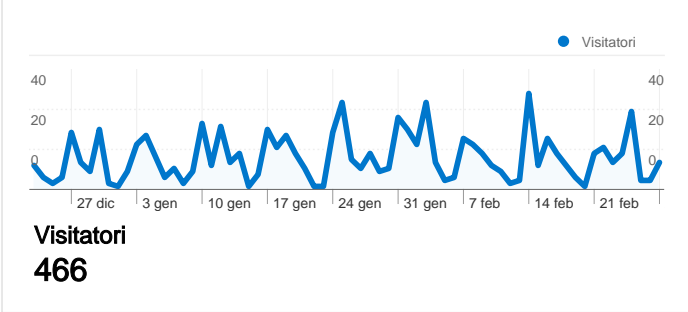

Uso del sito

888 Visite

57,66% Frequenza di rimbalzo

3.011 Visualizzazioni di pagina

00:02:19 Tempo medio sul sito

3,39 Pagine/Visita

47,07% % Nuove visite

Panoramica visitatori

Overlay mappa

Panoramica sulle sorgenti di traffico

Panoramica dei contenuti

Pagine	Visualizzazioni di pagina	% visualizzazioni di pagina
/	901	29,92%
/content.php?p=7	148	4,92%
/content.php?p=1	138	4,58%
/content.php?p=eventi	117	3,89%
/welcome.php?np=2&myob[]=	70	2,32%

466 persone hanno visitato questo sito

 **888** Visite

 **466** Visitatori unici assoluti

 **3.011** Visualizzazioni di pagina

 **3,39** Media visualizzazioni di pagina

 **00:02:19** Tempo sul sito

 **57,66%** Frequenza di rimbalzo

Tutte le sorgenti di traffico hanno generato un totale di 888 visite

 **40,32%** Traffico diretto

 **15,20%** Siti referenti

 **44,48%** Motori di ricerca

- **Motori di ricerca**
395,00 (44,48%)
- **Traffico diretto**
358,00 (40,32%)
- **Siti referenti**
135,00 (15,20%)