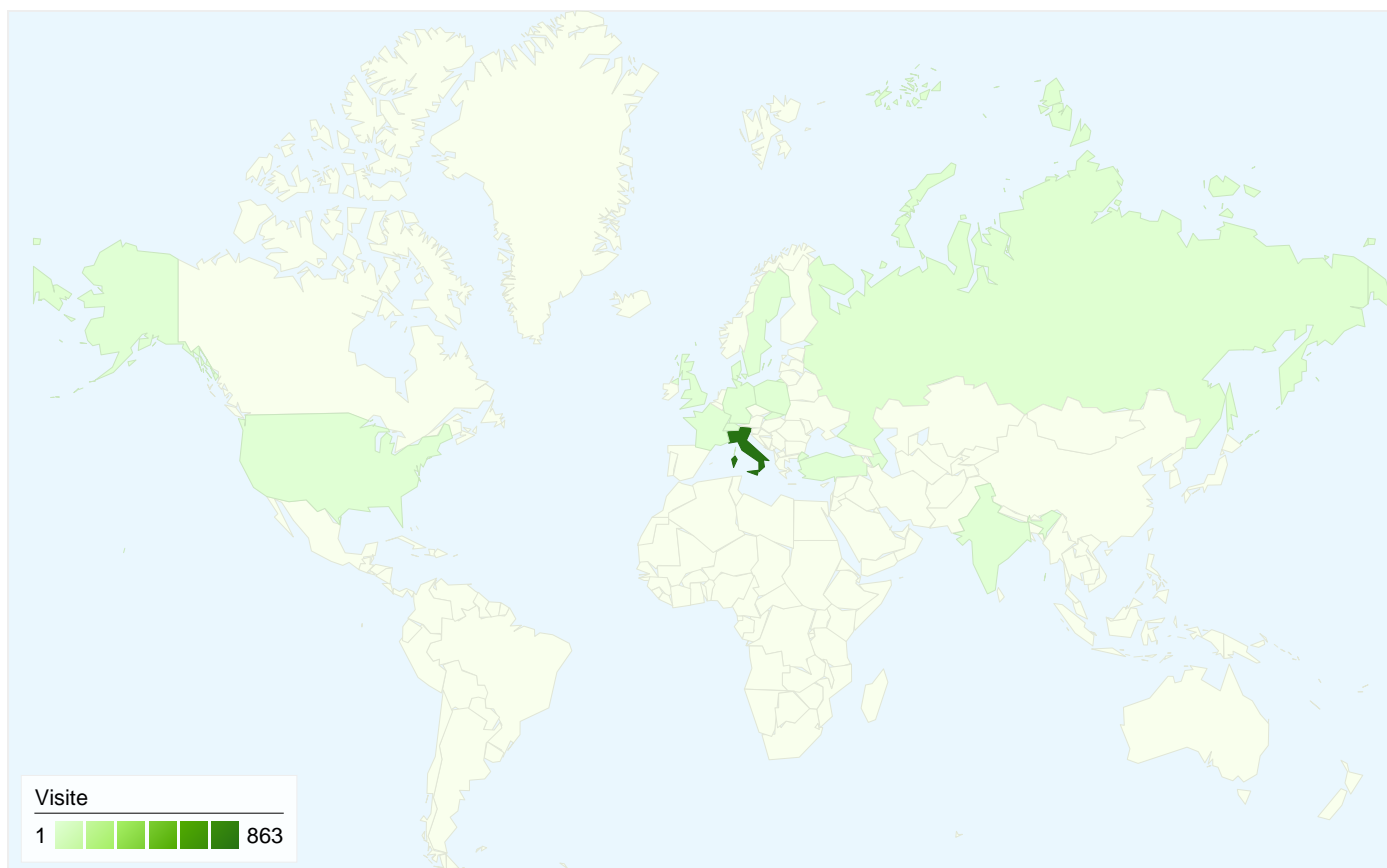

466 persone hanno visitato questo sito

 **888** Visite

 **466** Visitatori unici assoluti

 **3.011** Visualizzazioni di pagina

 **3,39** Media visualizzazioni di pagina

 **00:02:19** Tempo sul sito

 **57,66%** Frequenza di rimbalzo

Tutte le sorgenti di traffico hanno generato un totale di 888 visite

 **40,32%** Traffico diretto

 **15,20%** Siti referenti

 **44,48%** Motori di ricerca

- **Motori di ricerca**
395,00 (44,48%)
- **Traffico diretto**
358,00 (40,32%)
- **Siti referenti**
135,00 (15,20%)

888 visite provenienti da 14 Paesi/zone

Uso del sito

Paese/zona	Visite	Pagine/Visita	Tempo medio sul sito	% Nuove visite	Frequenza di rimbalzo
Visite 888 % del totale del sito: 100,00%	Pagine/Visita 3,39 Media sito: 3,39 (0,00%)	Tempo medio sul sito 00:02:19 Media sito: 00:02:19 (0,00%)	% Nuove visite 47,18% Media sito: 47,07% (0,24%)	Frequenza di rimbalzo 57,66% Media sito: 57,66% (0,00%)	
Italy	863	3,44	00:02:20	46,12%	57,01%
Russia	9	1,00	00:00:00	100,00%	100,00%
United Kingdom	3	1,00	00:00:00	100,00%	100,00%
Slovakia	2	2,00	00:01:47	0,00%	50,00%
United States	2	2,50	00:12:27	100,00%	50,00%
Poland	1	8,00	00:08:52	0,00%	0,00%
Turkey	1	1,00	00:00:00	100,00%	100,00%
Azerbaijan	1	1,00	00:00:00	100,00%	100,00%
Switzerland	1	4,00	00:01:19	100,00%	0,00%
Sweden	1	1,00	00:00:00	0,00%	100,00%