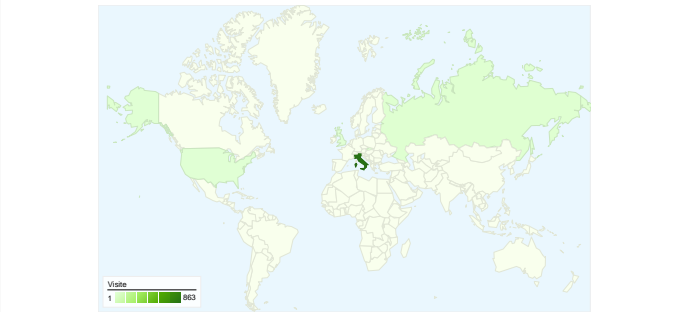

Uso del sito

888 Visite

57,66% Frequenza di rimbalzo

3.011 Visualizzazioni di pagina

00:02:19 Tempo medio sul sito

3,39 Pagine/Visita

47,07% % Nuove visite

Panoramica visitatori

Overlay mappa

Panoramica sulle sorgenti di traffico

Panoramica dei contenuti

Pagine	Visualizzazioni di pagina	% visualizzazioni di pagina
/	901	29,92%
/content.php?p=7	148	4,92%
/content.php?p=1	138	4,58%
/content.php?p=eventi	117	3,89%
/welcome.php?np=2&myob[]=	70	2,32%

466 persone hanno visitato questo sito

 **888** Visite

 **466** Visitatori unici assoluti

 **3.011** Visualizzazioni di pagina

 **3,39** Media visualizzazioni di pagina

 **00:02:19** Tempo sul sito

 **57,66%** Frequenza di rimbalzo

888 visite provenienti da 14 Paesi/zone

Uso del sito

Paese/zona	Visite	Pagine/Visita	Tempo medio sul sito	% Nuove visite	Frequenza di rimbalzo
Visite 888 % del totale del sito: 100,00%	Pagine/Visita 3,39 Media sito: 3,39 (0,00%)	Tempo medio sul sito 00:02:19 Media sito: 00:02:19 (0,00%)	% Nuove visite 47,18% Media sito: 47,07% (0,24%)	Frequenza di rimbalzo 57,66% Media sito: 57,66% (0,00%)	
Italy	863	3,44	00:02:20	46,12%	57,01%
Russia	9	1,00	00:00:00	100,00%	100,00%
United Kingdom	3	1,00	00:00:00	100,00%	100,00%
Slovakia	2	2,00	00:01:47	0,00%	50,00%
United States	2	2,50	00:12:27	100,00%	50,00%
Poland	1	8,00	00:08:52	0,00%	0,00%
Turkey	1	1,00	00:00:00	100,00%	100,00%
Azerbaijan	1	1,00	00:00:00	100,00%	100,00%
Switzerland	1	4,00	00:01:19	100,00%	0,00%
Sweden	1	1,00	00:00:00	0,00%	100,00%