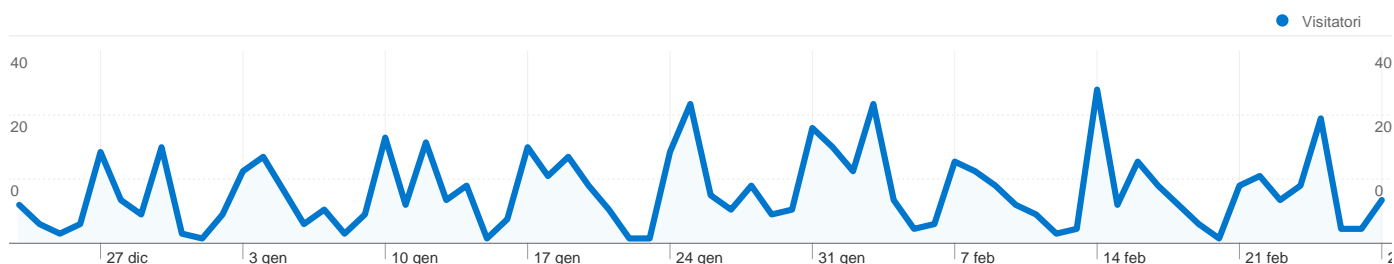

Uso del sito

888 Visite

57,66% Frequenza di rimbalzo

3.011 Visualizzazioni di pagina

00:02:19 Tempo medio sul sito

3,39 Pagine/Visita

47,07% % Nuove visite

Panoramica visitatori

Overlay mappa

Panoramica sulle sorgenti di traffico

Panoramica dei contenuti

Pagine	Visualizzazioni di pagina	% visualizzazioni di pagina
/	901	29,92%
/content.php?p=7	148	4,92%
/content.php?p=1	138	4,58%
/content.php?p=eventi	117	3,89%
/welcome.php?np=2&myob[]=	70	2,32%

466 persone hanno visitato questo sito

 **888** Visite

 **466** Visitatori unici assoluti

 **3.011** Visualizzazioni di pagina

 **3,39** Media visualizzazioni di pagina

 **00:02:19** Tempo sul sito

 **57,66%** Frequenza di rimbalzo

Tutte le sorgenti di traffico hanno generato un totale di 888 visite

 **40,32%** Traffico diretto

 **15,20%** Siti referenti

 **44,48%** Motori di ricerca

- **Motori di ricerca**
395,00 (44,48%)
- **Traffico diretto**
358,00 (40,32%)
- **Siti referenti**
135,00 (15,20%)