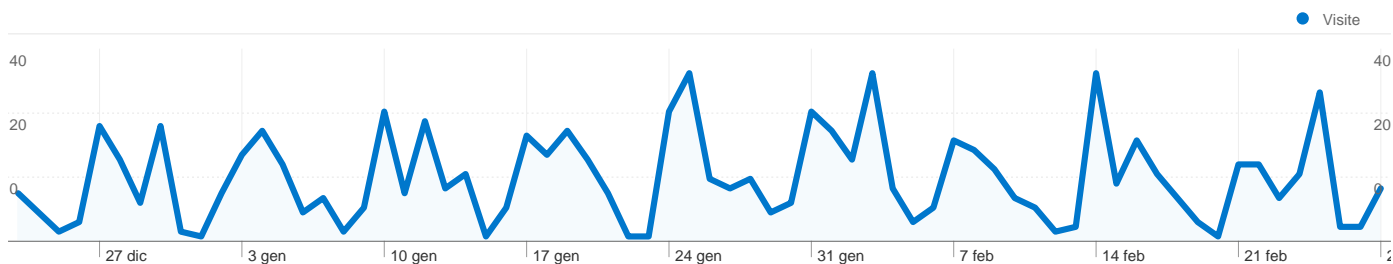

Uso del sito

888 Visite

57,66% Frequenza di rimbalzo

3.011 Visualizzazioni di pagina

00:02:19 Tempo medio sul sito

3,39 Pagine/Visita

47,07% % Nuove visite

Panoramica visitatori

Overlay mappa

Panoramica sulle sorgenti di traffico

Panoramica dei contenuti

Pagine	Visualizzazioni di pagina	% visualizzazioni di pagina
/	901	29,92%
/content.php?p=7	148	4,92%
/content.php?p=1	138	4,58%
/content.php?p=eventi	117	3,89%
/welcome.php?np=2&myob[]=	70	2,32%

466 persone hanno visitato questo sito

 **888** Visite

 **466** Visitatori unici assoluti

 **3.011** Visualizzazioni di pagina

 **3,39** Media visualizzazioni di pagina

 **00:02:19** Tempo sul sito

 **57,66%** Frequenza di rimbalzo

Tutte le sorgenti di traffico hanno generato un totale di 888 visite

 **40,32%** Traffico diretto

 **15,20%** Siti referenti

 **44,48%** Motori di ricerca

- **Motori di ricerca**
395,00 (44,48%)
- **Traffico diretto**
358,00 (40,32%)
- **Siti referenti**
135,00 (15,20%)