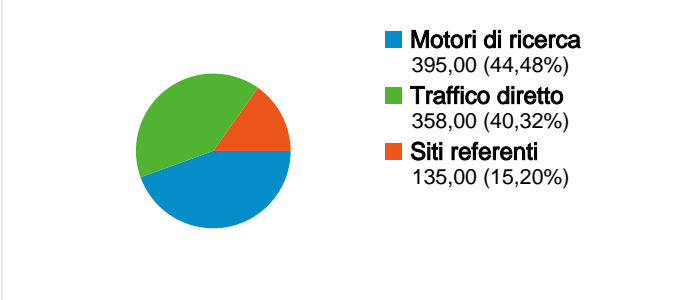

Uso del sito

888 Visite

57,66% Frequenza di rimbalzo

3.011 Visualizzazioni di pagina

00:02:19 Tempo medio sul sito

3,39 Pagine/Visita

47,07% % Nuove visite

Panoramica visitatori

Overlay mappa

Panoramica sulle sorgenti di traffico

Panoramica dei contenuti

Pagine	Visualizzazioni di pagina	% visualizzazioni di pagina
/	901	29,92%
/content.php?p=7	148	4,92%
/content.php?p=1	138	4,58%
/content.php?p=eventi	117	3,89%
/welcome.php?np=2&myob[]=	70	2,32%

466 persone hanno visitato questo sito

 **888** Visite

 **466** Visitatori unici assoluti

 **3.011** Visualizzazioni di pagina

 **3,39** Media visualizzazioni di pagina

 **00:02:19** Tempo sul sito

 **57,66%** Frequenza di rimbalzo

Tutte le sorgenti di traffico hanno generato un totale di 888 visite

 **40,32%** Traffico diretto

 **15,20%** Siti referenti

 **44,48%** Motori di ricerca

- **Motori di ricerca**
395,00 (44,48%)
- **Traffico diretto**
358,00 (40,32%)
- **Siti referenti**
135,00 (15,20%)