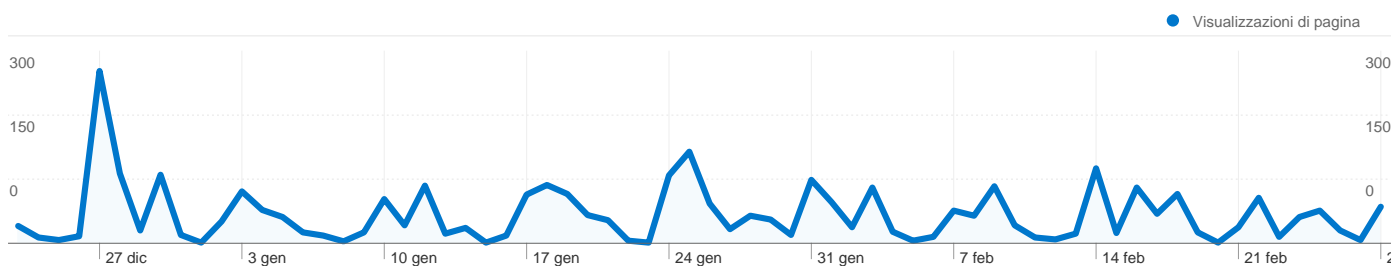

Tutte le sorgenti di traffico hanno generato un totale di 888 visite

 **40,32%** Traffico diretto

 **15,20%** Siti referenti

 **44,48%** Motori di ricerca

- **Motori di ricerca**
395,00 (44,48%)
- **Traffico diretto**
358,00 (40,32%)
- **Siti referenti**
135,00 (15,20%)

Principali sorgenti di traffico

Sorgenti	Visite	% visite	Parole chiave	Visite	% visite
google (organic)	391	44,03%	assefi	65	16,46%
(direct) ((none))	358	40,32%	club imprese innovative	55	13,92%
pi.camcom.it (referral)	67	7,55%	clubimpreseinnovative	32	8,10%
10.0.0.53 (referral)	16	1,80%	imprese innovative	13	3,29%
facebook.com (referral)	14	1,58%	www.clubimpreseinnovative.it	11	2,78%

888 visite provenienti da 14 Paesi/zone

Uso del sito

Paese/zona	Visite	Pagine/Visita	Tempo medio sul sito	% Nuove visite	Frequenza di rimbalzo
Visite 888 % del totale del sito: 100,00%	Pagine/Visita 3,39 Media sito: 3,39 (0,00%)	Tempo medio sul sito 00:02:19 Media sito: 00:02:19 (0,00%)	% Nuove visite 47,18% Media sito: 47,07% (0,24%)	Frequenza di rimbalzo 57,66% Media sito: 57,66% (0,00%)	
Italy	863	3,44	00:02:20	46,12%	57,01%
Russia	9	1,00	00:00:00	100,00%	100,00%
United Kingdom	3	1,00	00:00:00	100,00%	100,00%
Slovakia	2	2,00	00:01:47	0,00%	50,00%
United States	2	2,50	00:12:27	100,00%	50,00%
Poland	1	8,00	00:08:52	0,00%	0,00%
Turkey	1	1,00	00:00:00	100,00%	100,00%
Azerbaijan	1	1,00	00:00:00	100,00%	100,00%
Switzerland	1	4,00	00:01:19	100,00%	0,00%
Sweden	1	1,00	00:00:00	0,00%	100,00%

1 - 10 di 14

Le pagine di questo sito sono state visualizzate 3.011 volte in totale

 3.011 Visualizzazioni di pagina

 2.236 Visualizzazioni uniche

 57,66% Frequenza di rimbalzo

Contenuti principali

Pagine	Visualizzazioni di pagina	% visualizzazioni di pagina
/	901	29,92%
/content.php?p=7	148	4,92%
/content.php?p=1	138	4,58%
/content.php?p=eventi	117	3,89%
/welcome.php?np=2&myob[]=DESC-dt_ins&name=NAV	70	2,32%